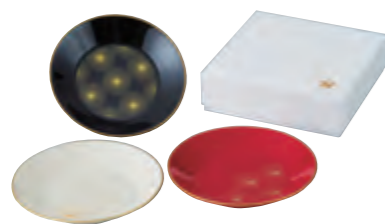

白、赤、黒の素地に金色が映え、食卓に華をそえてくれます。縁起の良い文様の器はご自宅での食事を彩ってくれるのももちろん、吉事の贈り物にもピッタリです。

華日和 トリオプレートセット
1-2-0236 ¥3,300 (本体価格¥3,000)

◎セット内容・材質/プレート(φ14×2.5cm、磁器)×3
◎箱サイズ/15×15×4.5cm
◎重量/550g ◎日本