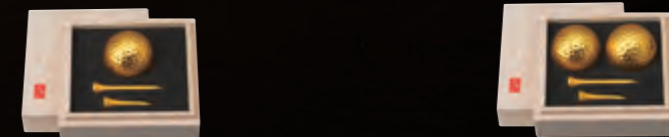

HAKUICHI

金箔を丁寧に表面コートした本物のゴルフボールとティーの豪華セット。インパクトがあり、ゴルフ好きの方にたいへん喜ばれるアイテムです。スピーチのお礼としても◎。

ゴルフボール&ティーセット(シングル)

1-2-0227 ¥3,850 (本体価格¥3,500) 在庫確認

◎セット内容・材質/ゴルフボール(φ4cm、ポリブタジエンラバー樹脂)×1、ティー(長)(6cm、木製)×1、ティー(短)(4cm、木製)×1  
◎木箱サイズ/11×11.5×5.7cm ◎重量/135g ◎石川・金沢箔