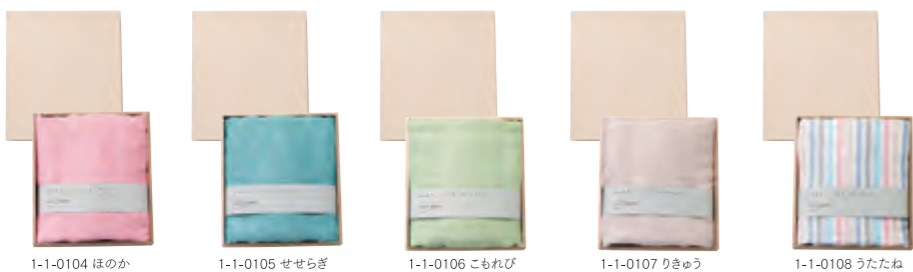

イチオリ ガーゼケット

- 1-1-0104 ほのか(濃桃)
- 1-1-0105 せせらぎ(濃青緑)
- 1-1-0106 こもれび(淡オリーブ)
- 1-1-0107 りきゅう(淡茶)
- 1-1-0108 うたたね(パステルBD)

¥5,720(本体価格¥5,200)

◎内容・材質/ガーゼケット(ハーフ)(140×100cm、綿100%)×1
◎木箱サイズ/26.5×23.5×6cm ◎重量/500g
◎愛知・三河木綿