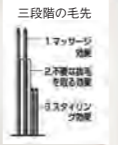

KENT
この製品は英国のG.B.ケント社とのライセンス契約によって、イクモトが責任をもって製造したものです。