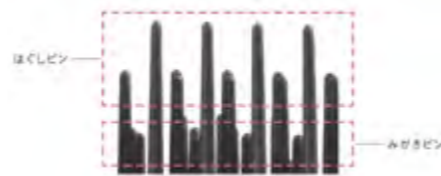

からまりほぐす、みがき上げる ツヤメイクブラシ

美しく輝く髪のためにReFaが着目したのは、デリケートな髪のからまりを「正しくほぐす」こと。さっと梳かすだけで、「ほぐし」と「みがき」を同時に叶えて髪がまとまり、ツヤが手に入ります。