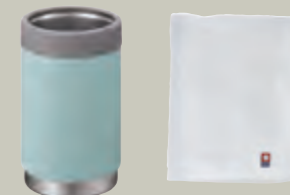

1-1-0131 (ブルー)