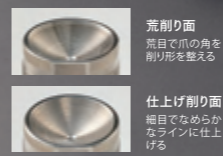

ゴルフボール&ティーセット(ダブル)

1-2-0228 ¥5,500 (本体価格¥5,000) 在庫確認

◎セット内容・材質/ゴルフボール(φ4cm、ポリブタジエンラバー樹脂)×2、ティー(長)(6cm、木製)×1、ティー(短)(4cm、木製)×1  
◎木箱サイズ/11×11.5×5.7cm ◎重量/185g ◎石川・金沢箔

Hanono

●刃物 岐阜&新潟

指先で実感。切れ味の心地よさ。

身だしなみにはよい道具を使いたい。そんな大人のこだわりに応えるギフトです。開の先端加工技術で作り上げた爪ヤスリと新潟の熟練工が丹念に刃付けしたニッパー爪切りがセットに。切れ味が心地よく滑らかな仕上がり、ぜひその指先でお楽しみください。

爪やすり&爪切り2PCセットB  
1-2-0063 ¥11,000 (本体価格¥10,000) 在庫確認

◎セット内容・材質/ニッパー爪切り(13.9×5.2×1.7cm、刃物用特殊ステンレス鋼)×1、爪ヤスリ(φ1.7×1.5cm、ステンレス)×1  
◎箱サイズ/16.5×8×2.5cm ◎重量/178g  
◎爪切り:新潟・燕、爪ヤスリ:岐阜・関

〈爪ヤスリのご使用方法〉①荒削り面に爪を当て、本品を左右にスウィングさせて形を整えます。②仕上げ削り面に爪を当て、同様に左右にスウィングさせてなめらかなラインに仕上げます。③本品側面のふちに爪を引っ掛けるようにして本品をくるくると回すことで、爪の裏側までお手入れが可能です。④爪が伸びたら側面にあるギザギザの面に爪を当て、本品を平行に動かして削ることで爪を短くすることができます。爪削りに比べ爪へのダメージが少なくおすすめです。

ニッパー爪切り  
巻き爪でも切りやすい  
「喰い切り刃」を採用した  
ニッパー型爪切りです。  
足の親指のような厚い爪でもカットできます。

荒削り面と仕上げ面とを使い分けてご使用頂けます。

荒削り面  
荒目で爪の角を削り形を整える

仕上げ削り面  
細目でなめらかなラインに仕上げる

体温が伝わり、アイスがすくいやすい純銅スプーン。  
銅の熱伝導率の良さをいかした、アイスクリームスプーン。しっくりと手になじみ、体温がよりスプーンに伝わりやすいデザイン。カチカチに凍った硬いアイスクリームを伝わる体温で溶かしながらすくい取ることができます。