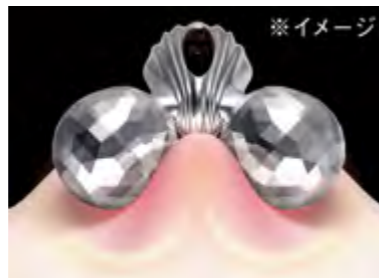

※イメージ

【エステティックメソッド】
プロの手技、「ニーディング」の複雑で高度な動きを再現。深くつまみ流す動きで、ハリと艶のある引き締まった肌へと導きます。