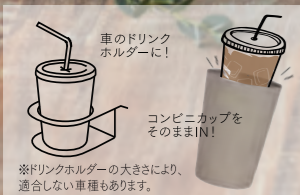

※ドリンクホルダーの大きさにより、適合しない車種もあります。

飲み頃温度をキープする真空断熱構造で、コンビニやコーヒーショップのカップを入れると、飲み物の温度が長持ちするタンブラーと、濃いめのグレイカラーの今治タオルをセットにしました。

Solid Earth キープタンブラー・FT1
1-1-0129 ¥3,850 (本体価格¥3,500)

◎セット内容・材質／真空二重構造タンブラー(φ8.5×12cm、450ml、ステンレス)×1、フェイスタオル(34×80cm、綿100%)×1
◎箱サイズ／17×17×9cm ◎重量／330g ◎タオル:愛媛・今治タオル