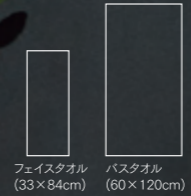

◎セット内容・材質/フェイスタオル(綿100%)×2、フェイシャルソープ(90g、石鹼  
素地・オレンジ油・ユーカリ葉油)×1、アイアンカゴ(17×23×11cm、鉄)×1  
◎箱サイズ/17.8×23.5×11.8cm ◎重量/515g ◎ソープ/日本

**B&W 贅沢コットン タオルセットFT1・BT1**  
**1-1-0011** ¥3,850 (本体価格¥3,500) ギフト対応

◎セット内容・材質/バスタオル(綿100%)×1、フェイスタオル(綿100%)×1、  
アイアンカゴ(17×23×11cm、鉄)×1  
◎箱サイズ/17.8×23.5×11.8cm ◎重量/565g

(タオルサイズ)

フェイスタオル (33×84cm)    バスタオル (60×120cm)

**【アイアンカゴ】**  
インテリアで人気、マットな質感のブラックのアイアンカゴ。洗面所の空間をオシャレに演出します。

**【フェイシャルソープ】**  
40℃の低温釜炊きで30日以上熟成する粹練という手法で丁寧に作りました。原料のオイルは、一番搾りのオリーブオイルとココナッツオイルを使用。保湿のあるクリーミーな泡が立ちます。ダブル洗顔で軽いメイク落としも出来ます。