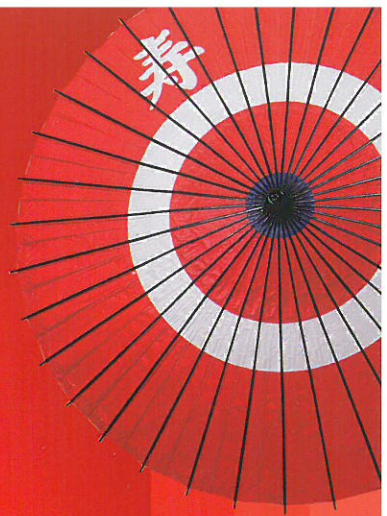

寿だるま vol.4

+ 和傘

OSAKADO