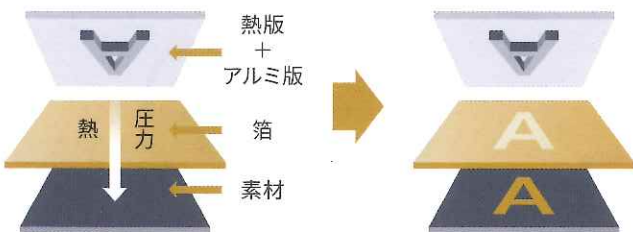

HOT STAMPING 箔押し印刷

箔押しとは？

凸版と箔フィルムを使用し、熱と圧力で原反にホットスタンプする方法です。

※袋のマチ部分・段差のある部分・折り目の部分など、箔押しできない箇所がありますので、詳細はご相談ください。

箔押し可能色

メタリックな箔押し印刷で高級感をプラスしませんか？