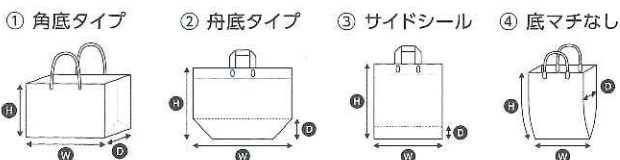

商品使用について

商品の外寸表示 (単位mm)

W Width (巾) × **D** Depth (マチ) × **H** Height (高さ)